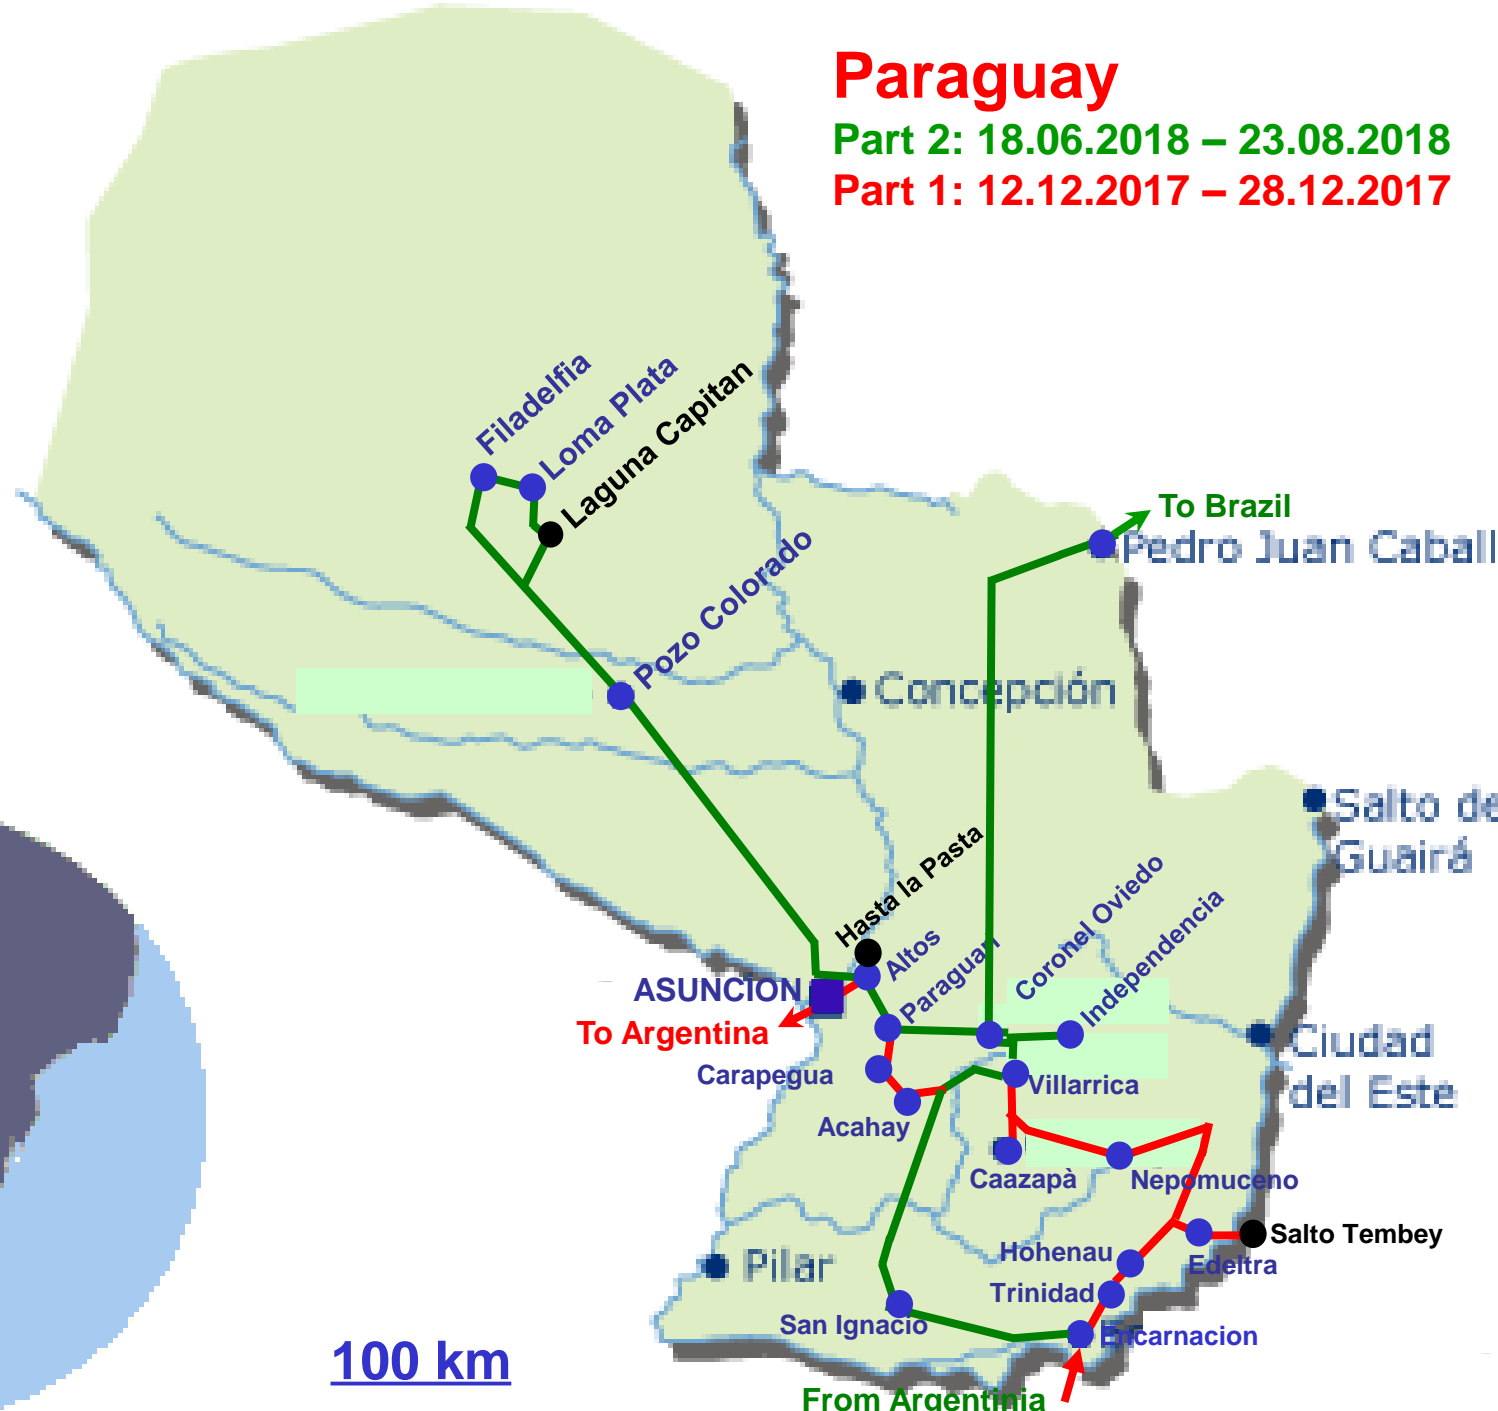

Paraguay

Part 2: 18.06.2018 – 23.08.2018

Part 1: 12.12.2017 – 28.12.2017

100 km